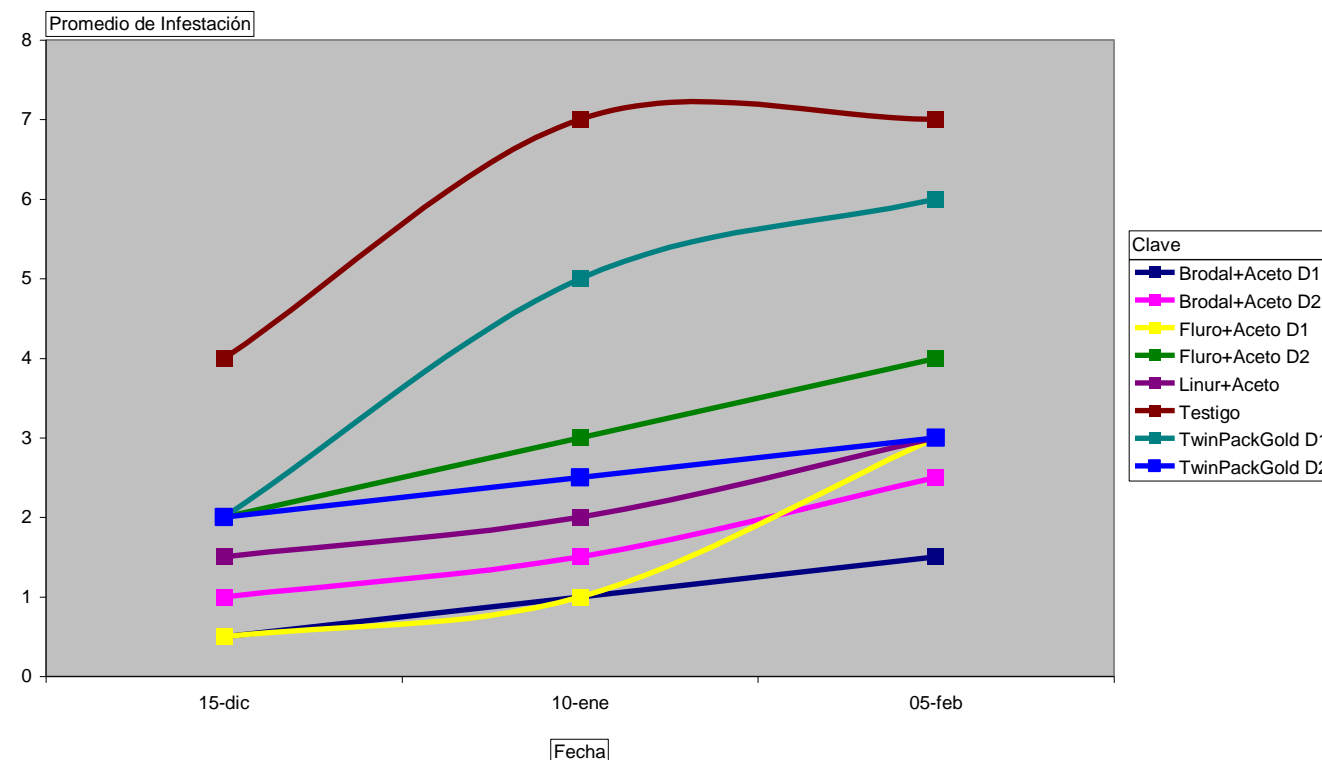

# Sanidad en Girasol 2008-2009

**GEASO**

GRUPO DE EXPERIMENTACIÓN  
AGROPECUARIA DEL S.O.

**REGIÓN  
SUDOESTE**

# Fungicidas 2008-2009

# Malezas 2008-2009

Clave	Principal	Secundarias
TwinPackGold D1	Gramíneas en gral.	
TwinPackGold D2	Cola de Zorro	Sanguinaria, Crucífera flor amarilla
Linur+Aceto	Gramíneas en gral.	Abrojo
Brodal+Aceto D1	Cola de Zorro	
Brodal+Aceto D2	Cola de Zorro	Lecherón
Fluro+Aceto D1	Lecherón	Cola de Zorro
Fluro+Aceto D2	Lecherón	Cola de Zorro
Testigo	Gramíneas en gral.	Abrojo, Lecherón, Crucífera