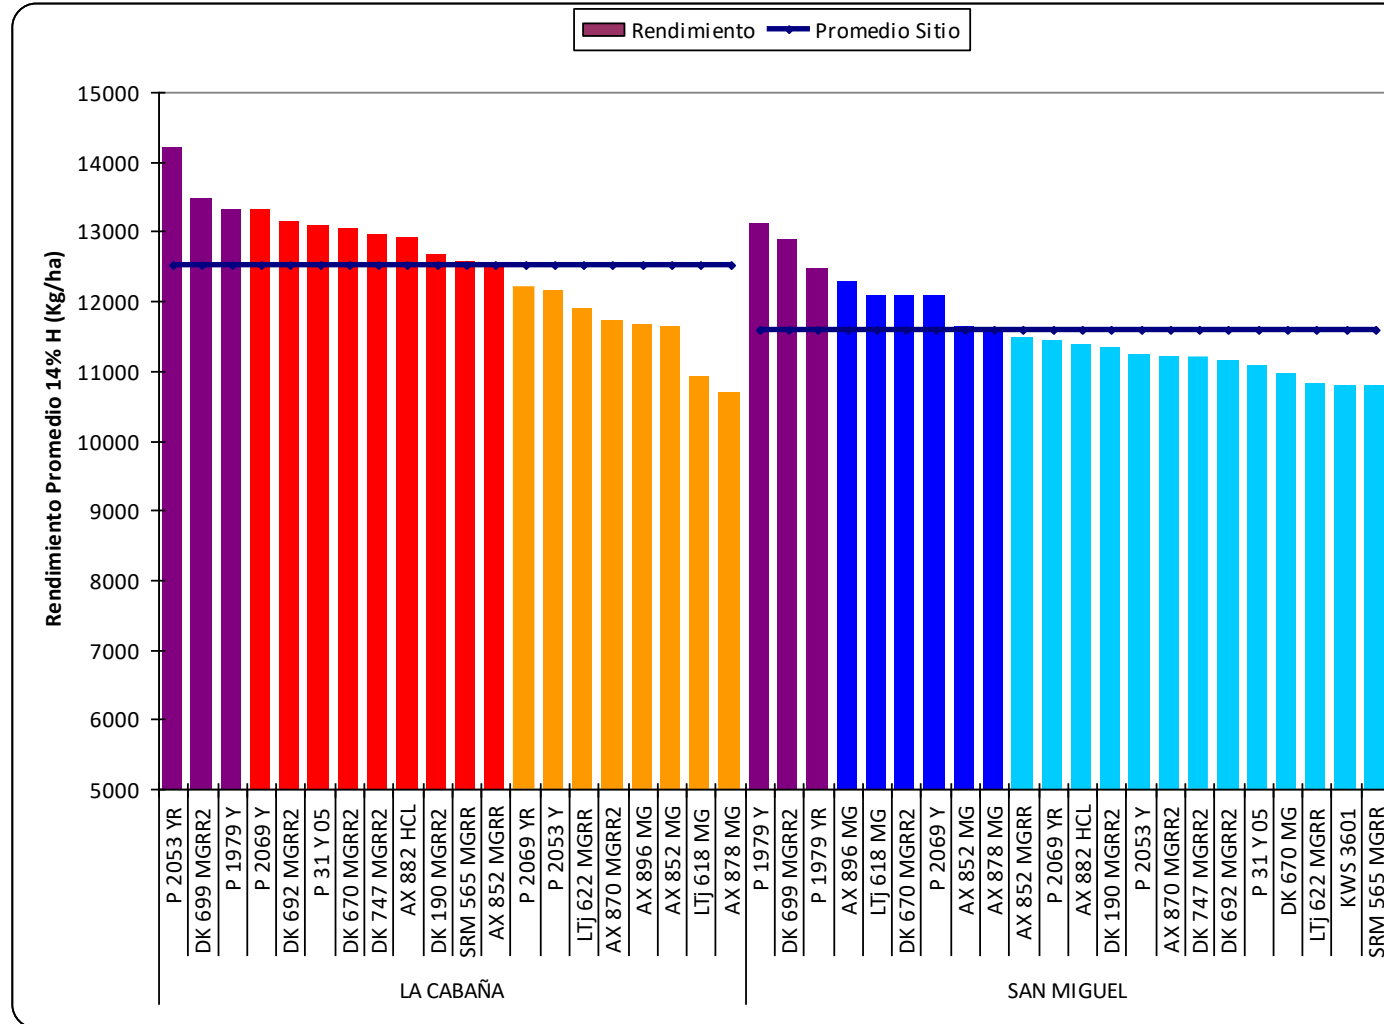

# Comparativos de híbridos de Maíz 2010-2011

**GEASO**  
GRUPO DE EXPERIMENTACIÓN  
AGROPECUARIA DEL S.O.

**REGIÓN  
SUDOESTE**

# 2010-2011 (temprano, riego)