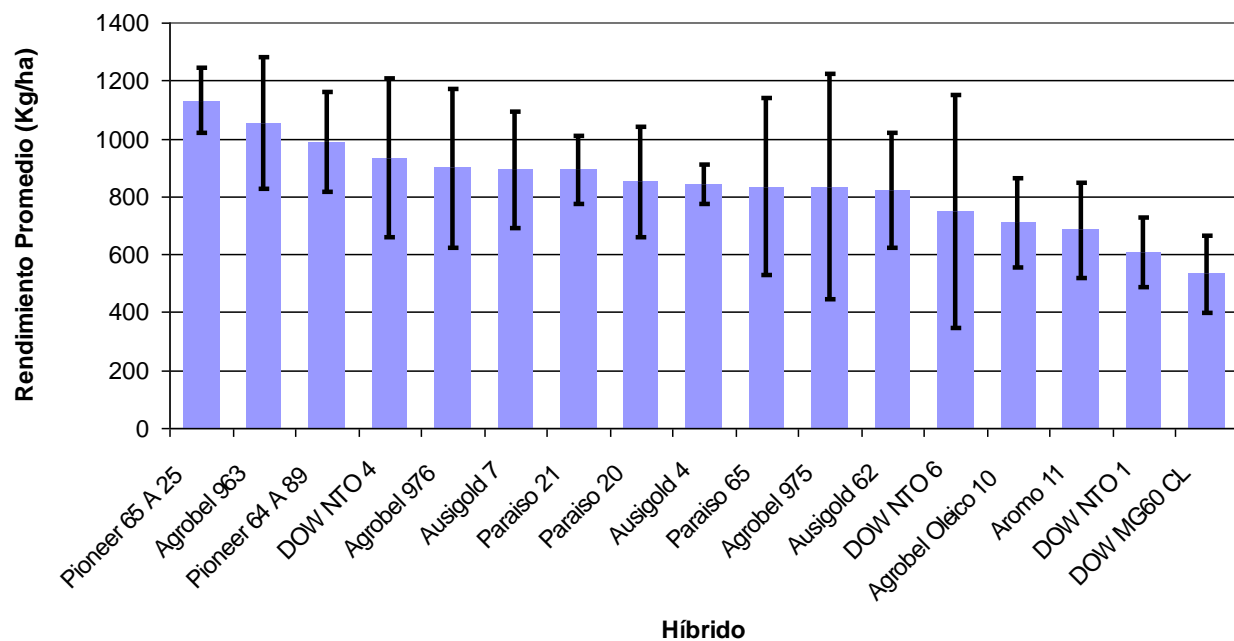

Comparativos de híbridos de Girasol 2009-2010

GEASO

GRUPO DE EXPERIMENTACIÓN
AGROPECUARIA DEL S.O.

**REGIÓN
SUDOESTE**

2009-2010

Los Corrales - Pontaut - Antecesor Verdeo - Promedio Gral 850 Kg/ha

La Gama - La Colina - Antecesor Soja - Promedio Gral 1310 Kg/ha

La Lolita - Dufaur - Antecesor Soja - Promedio Gral 1970 Kg/ha

2009-2010