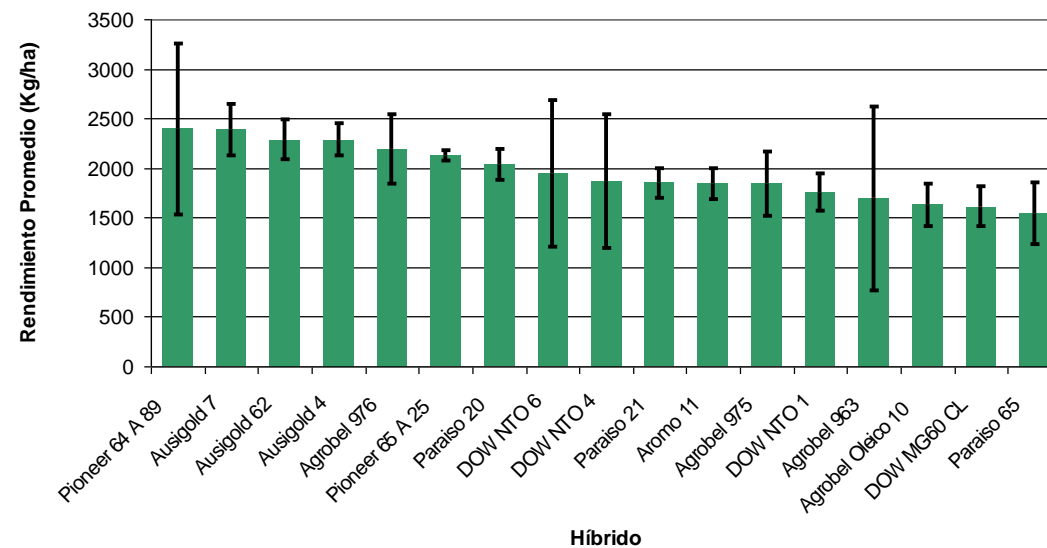

Comparativos de híbridos de Girasol 2009-2010

GEASO

GRUPO DE EXPERIMENTACIÓN
AGROPECUARIA DEL S.O.

**REGIÓN
SUDOESTE**

2009-2010

Los Corrales - Pontaut - Antecesor Verdeo - Promedio Gral 850 Kg/ha

La Gama - La Colina - Antecesor Soja - Promedio Gral 1310 Kg/ha

La Lolita - Dufaur - Antecesor Soja - Promedio Gral 1970 Kg/ha

2009-2010