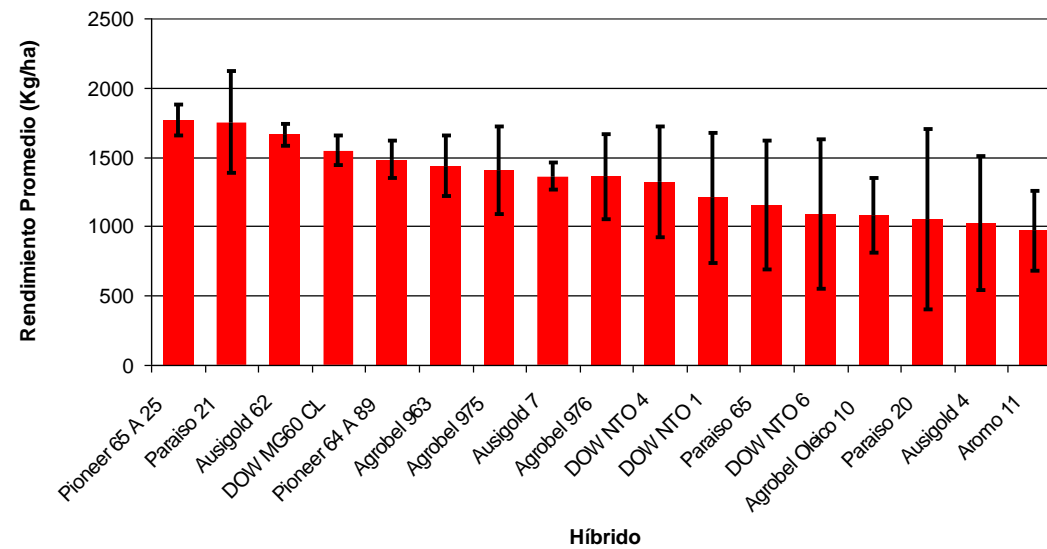

Comparativos de híbridos de Girasol 2009-2010

GEASO

GRUPO DE EXPERIMENTACIÓN
AGROPECUARIA DEL S.O.

**REGIÓN
SUDOESTE**

2009-2010

Los Corrales - Pontaut - Antecesor Verdeo - Promedio Gral 850 Kg/ha

La Gama - La Colina - Antecesor Soja - Promedio Gral 1310 Kg/ha

La Lolita - Dufaur - Antecesor Soja - Promedio Gral 1970 Kg/ha

2009-2010