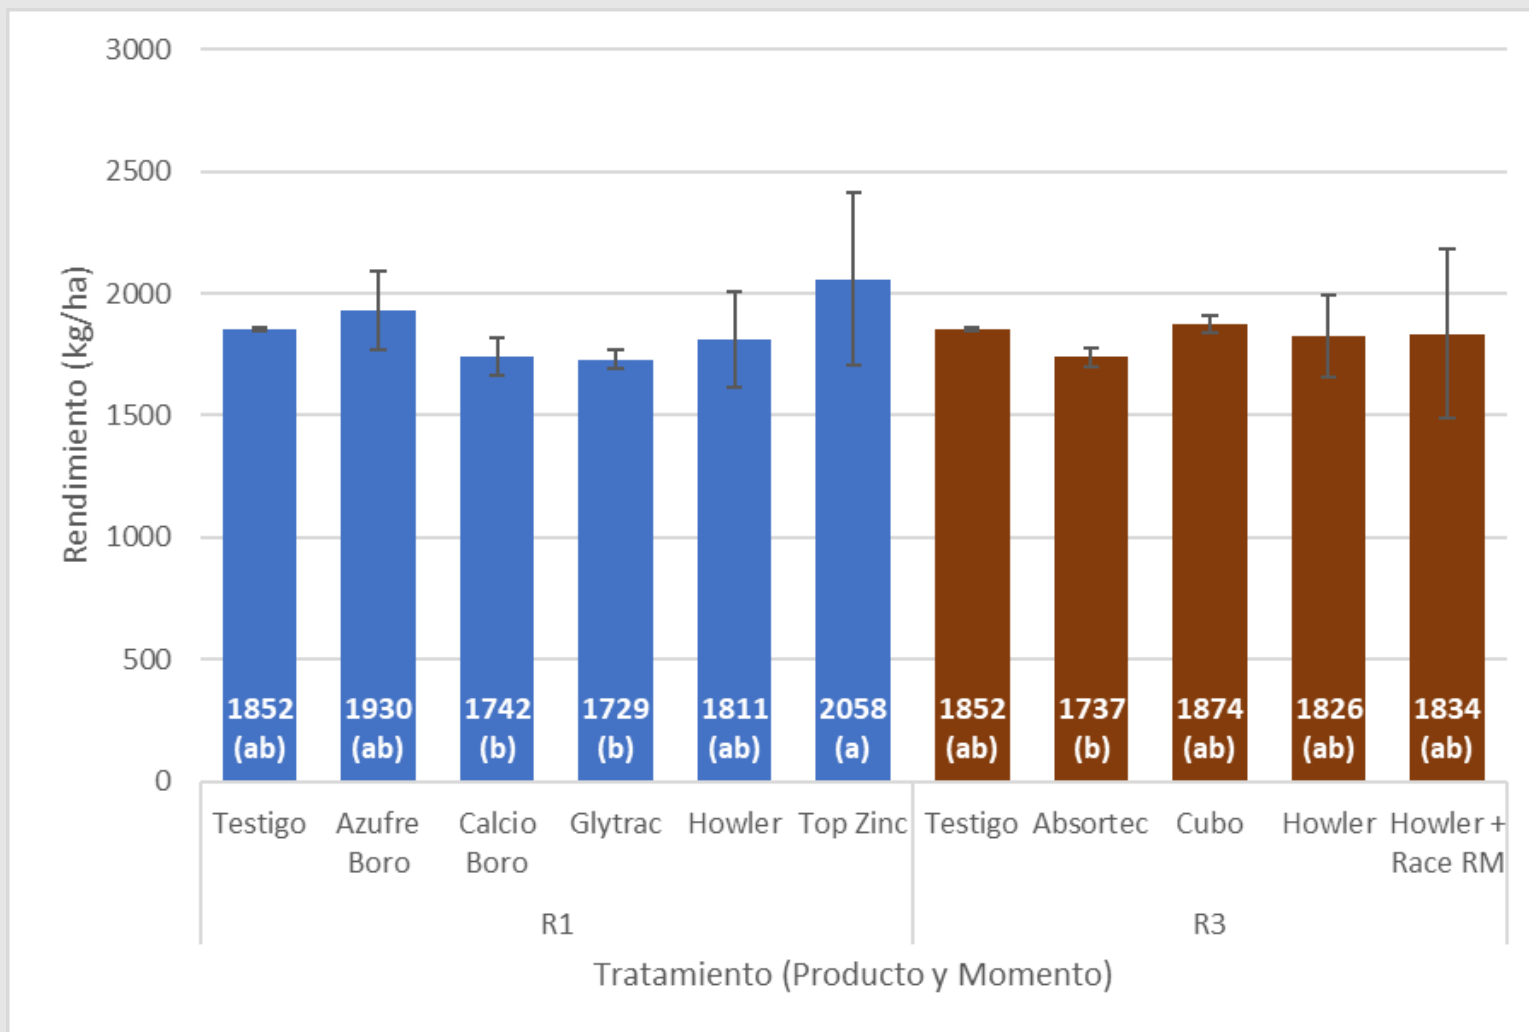

Sanidad en Soja 2020-2021

GEASO

GRUPO DE EXPERIMENTACIÓN
AGROPECUARIA DEL S.O.

**REGIÓN
SUDOESTE**

Aplicación Foliar – El Refugio (C. Pringles)

Establecimiento	El Refugio
Grupo CREA	San Eloy - Piñeyro
Fecha de Siembra	7-dic-20
Dist. e/hileras	52 cm
Testigo	DM 46R18
Densidad Gral.	210.000 sem/ha
Humedad %	21,10%
P ext (ppm)	11,1
N-NO3 (kg/ha)	28
Fert. Inicial Gral.	80 kg PDA/ha