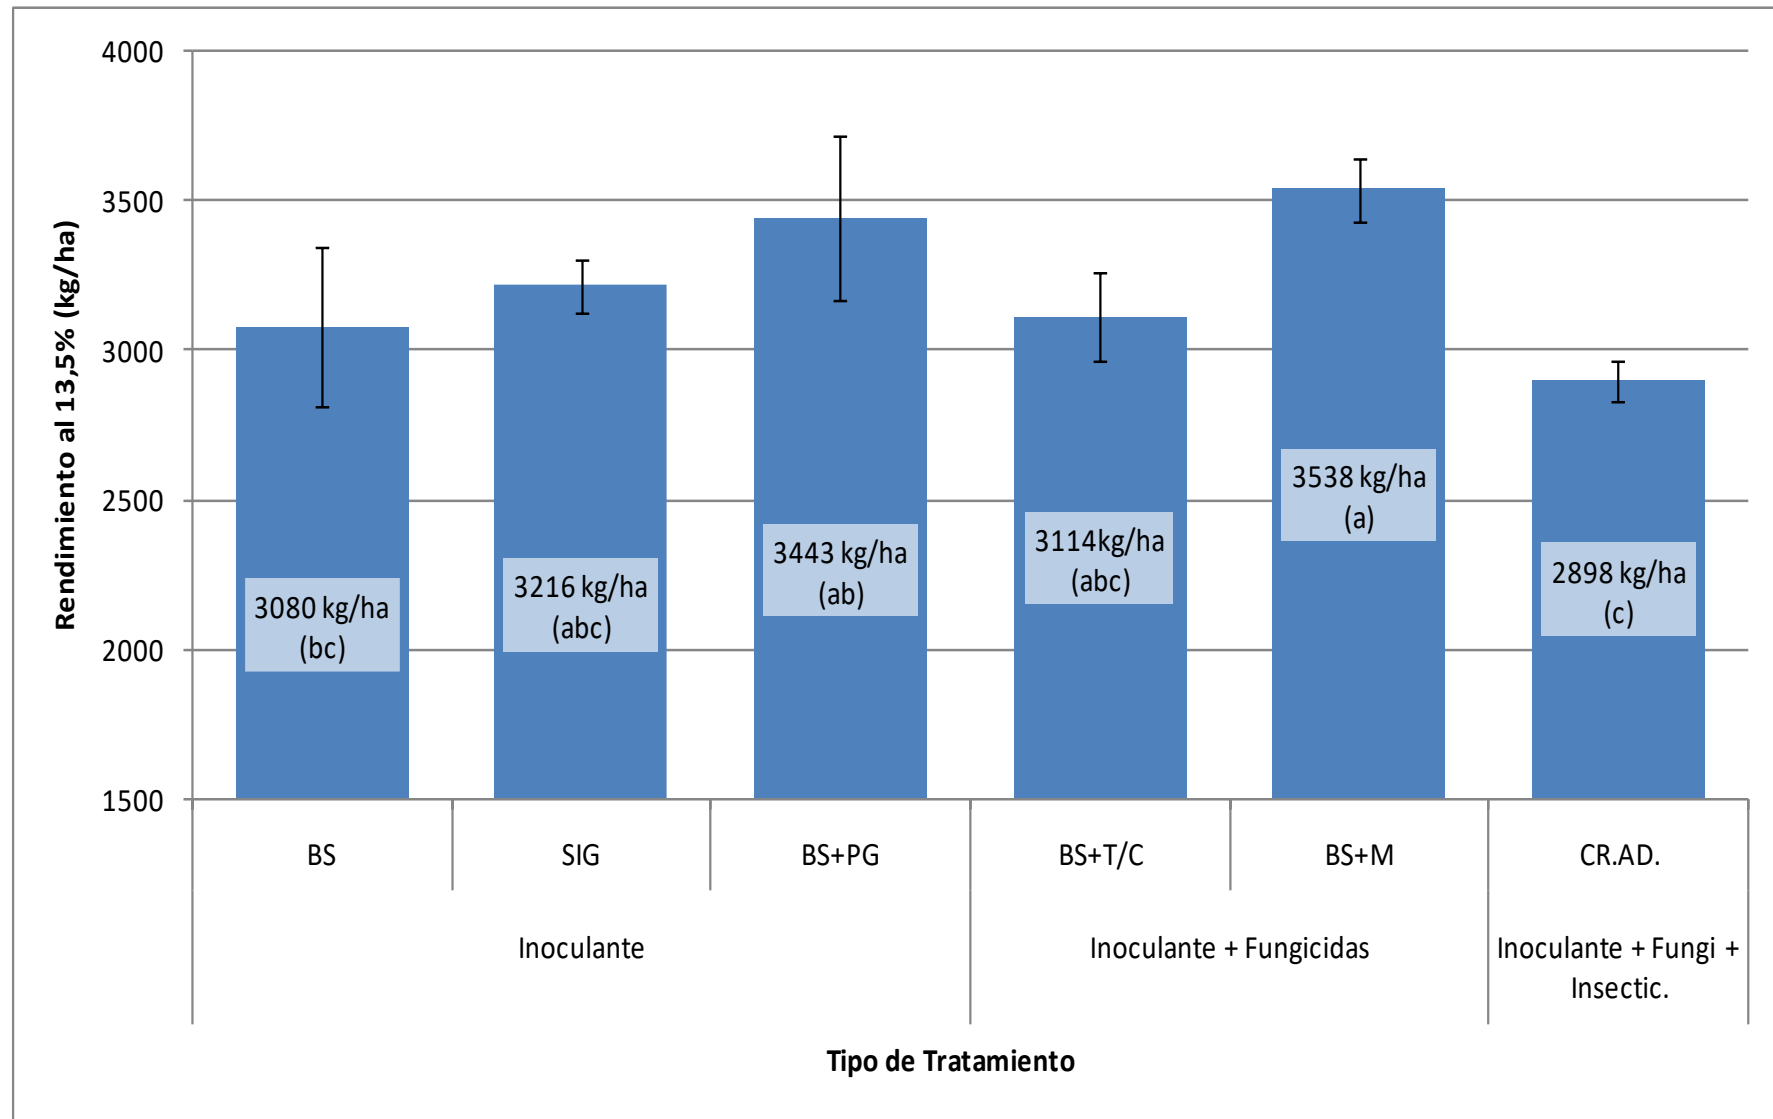

Inoculación y protección 2016-2017