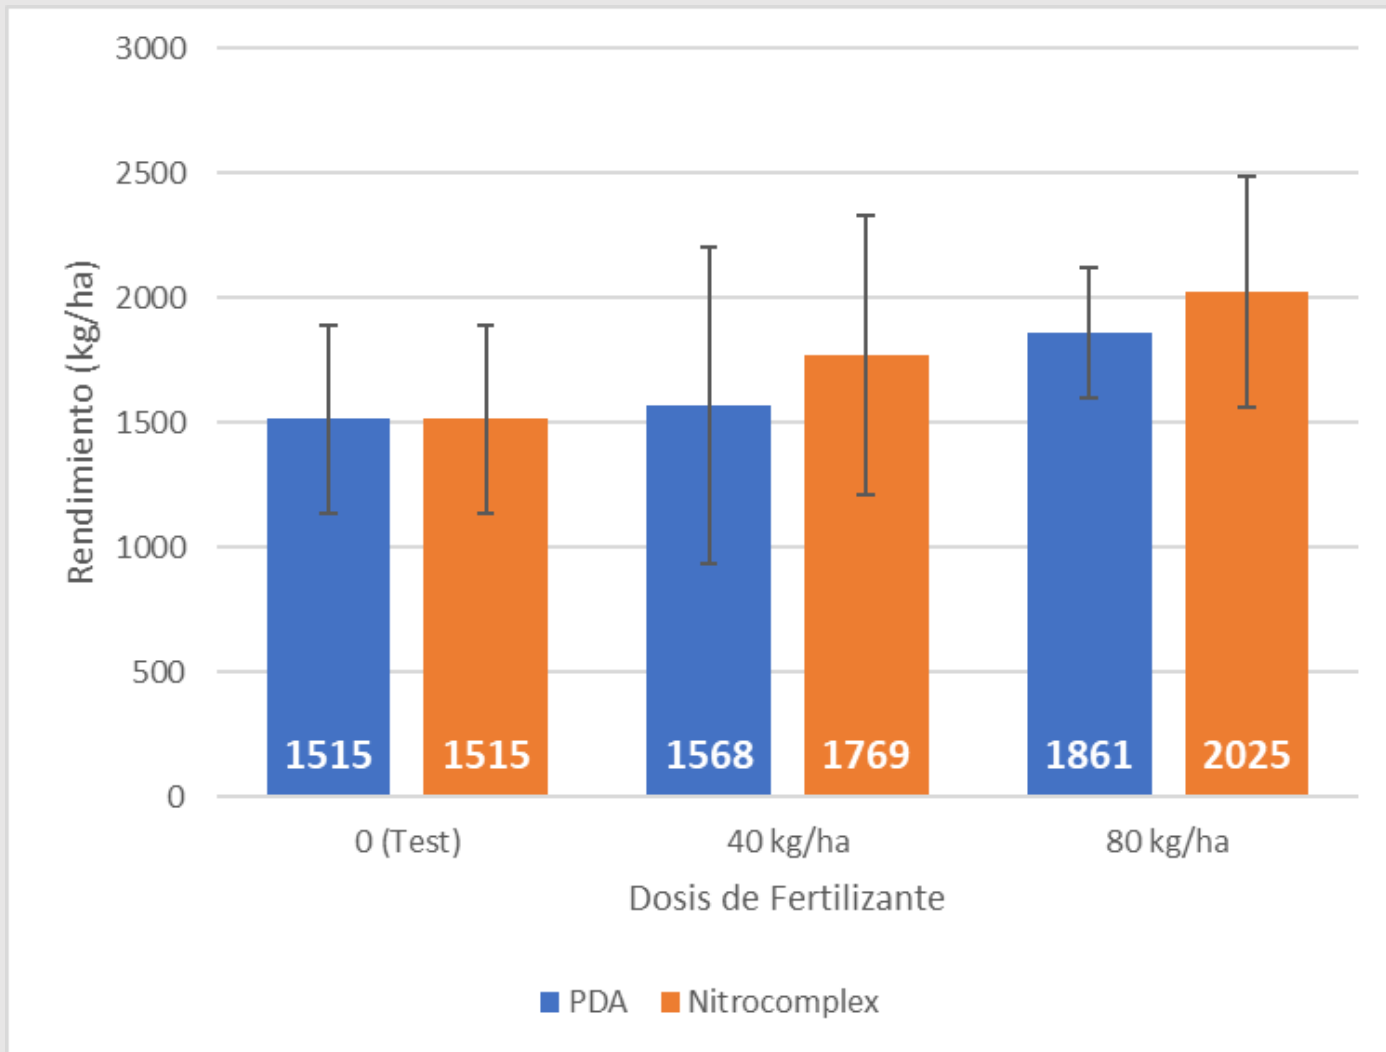

Fertilización en Soja 2020-2021

GEASO
GRUPO DE EXPERIMENTACIÓN
AGROPECUARIA DEL S.O.

**REGIÓN
SUDOESTE**

El Refugio – Cnel. Pringles

Establecimiento	El Refugio
Grupo CREA	San Eloy - Piñeyro
Fecha de Siembra	7-dic-20
Dist. e/hileras	52 cm
Testigo	DM 46R18
Densidad Gral.	210.000 sem/ha
Humedad %	21,10%
P ext (ppm)	11,1
N-NO3 (kg/ha)	28
Fert. Inicial Gral.	80 kg PDA/ha

Dosis	Respuesta (kg/kg fertilizante)	
	PDA	Nitrocomplex
40 kg/ha	1,33	6,34
80 kg/ha	3,66	6,37