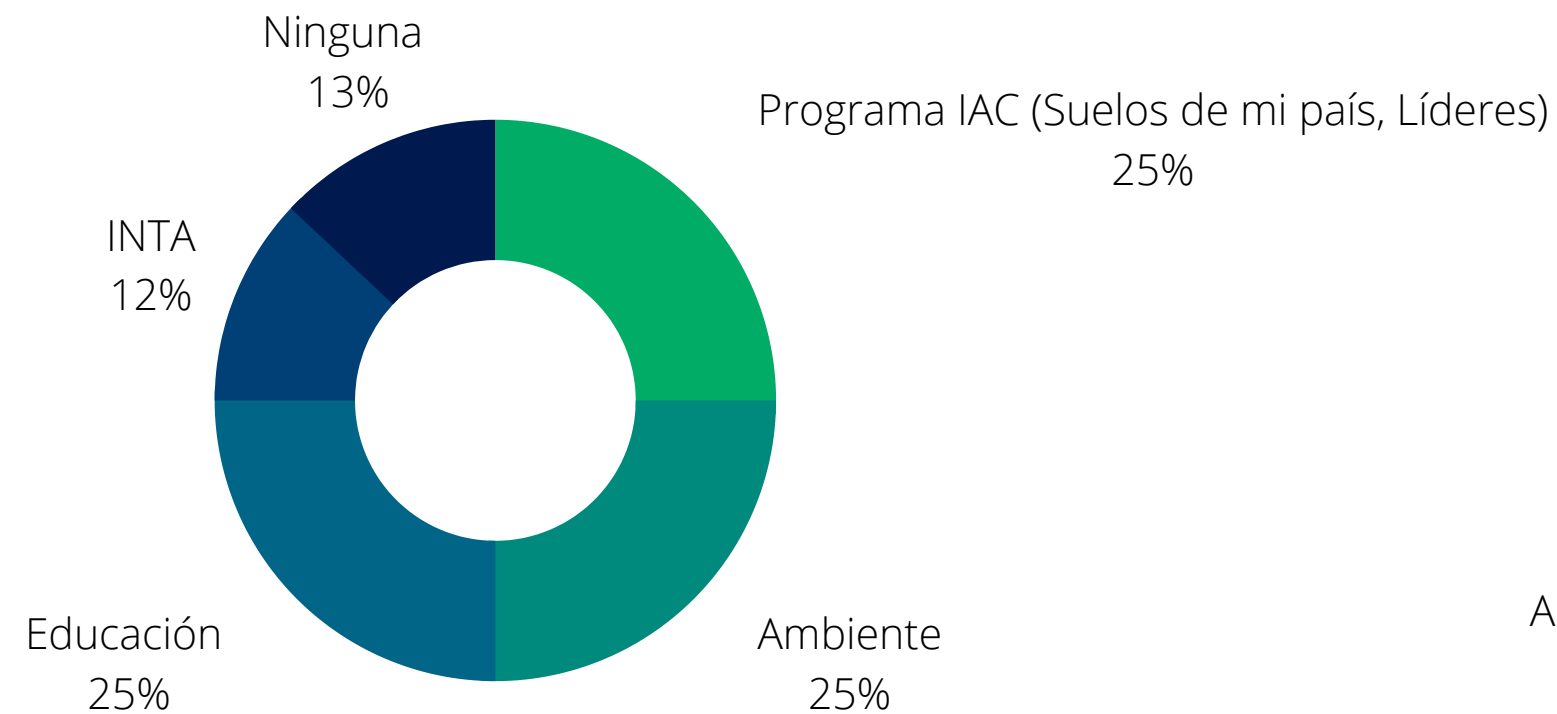

Novedades IAC

Realizaron un relevamiento en los grupos sobre las actividades en la vinculación con la comunidad que están llevando a cabo.

- Respuestas. 7 respuestas de 11 grupos CREA

Apasionada por lo que hace y motor de la iniciativa
12%

Novedades IAC

- **ACLARA** - Asociación creada para preparar alumnos en su ingreso a la universidad, y becas por desempeño educativo.
- **Becas** a alumnos destacados de la Escuela Agropecuaria de Laprida para continuar con sus estudios universitarios en otras localidades.
- **Participación** activa de Miembros CREA colaborando con legisladores municipales, brindando información sobre temas de Aplicaciones Periurbanas.
- **Participación** en el Consejo local asesor del INTA.