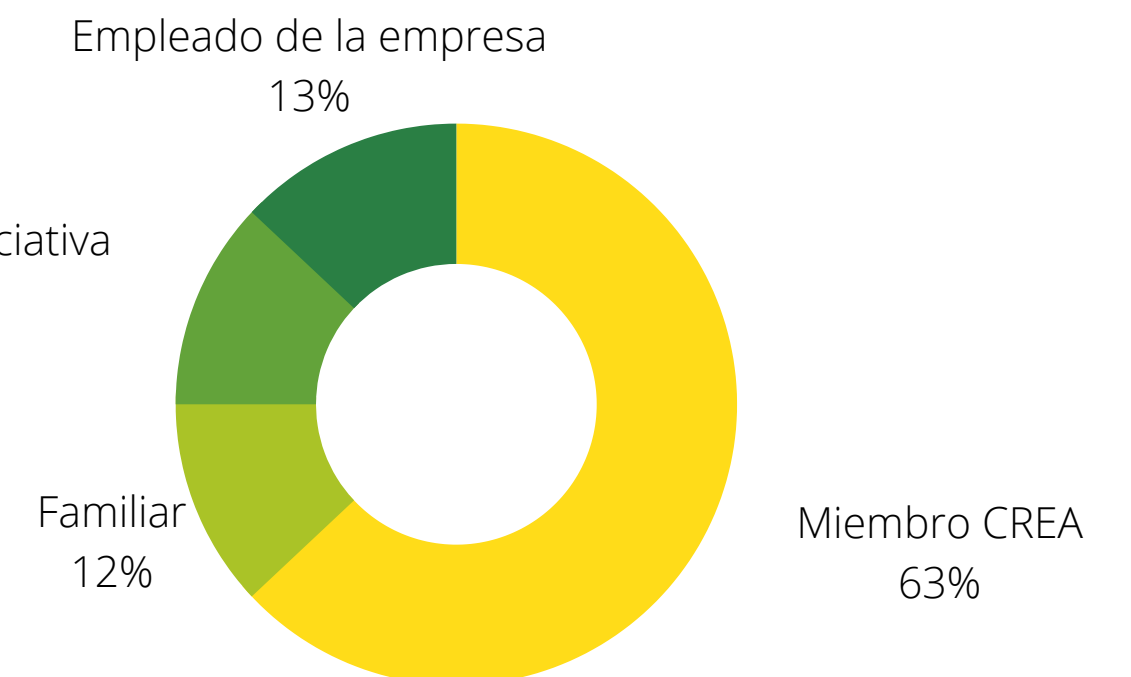

Novedades IAC

Realizaron un relevamiento en los grupos sobre las actividades en la vinculación con la comunidad que están llevando a cabo.

- Respuestas. 7 respuestas de 11 grupos CREA

Apasionada por lo que hace y motor de la iniciativa
12%

Novedades IAC

- **ACLARA** - Asociación creada para preparar alumnos en su ingreso a la universidad, y becas por desempeño educativo.
- **Becas** a alumnos destacados de la Escuela Agropecuaria de Laprida para continuar con sus estudios universitarios en otras localidades.
- **Participación** activa de Miembros CREA colaborando con legisladores municipales, brindando información sobre temas de Aplicaciones Periurbanas.
- **Participación** en el Consejo local asesor del INTA.